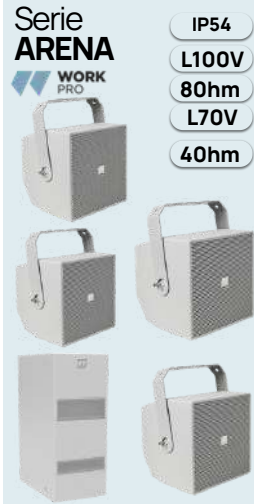

Modelo	<u>ARENA 6 CX</u>	<u>ARENA 8 CX</u>	<u>ARENA 10 CX</u>	<u>ARENA 12 CX</u>	<u>ARENA 28 S</u>
Potencia baja imp.	150W RMS	180W RMS	200W RMS	300W RMS	400W RMS
Potencia 100V	60/30/15 W	120/60/30 W	200/100/50 W	-	-
Potencia 70V	60/30/15/7,5 W	120/60/30/15 W	200/100/50/25 W	-	-
Transductor LF	1 x 6.5"	1 x 8"	1 x 10"	1 x 12"	2 x 8"
Sensibilidad	97 dB	100 dB	105 dB	107 dB	95 dB
SPL Máx.	125 dB	128 dB	133 dB	135 dB	125 dB
PVP	375,00€	445,00€	634,00€	730,00€	768,00€