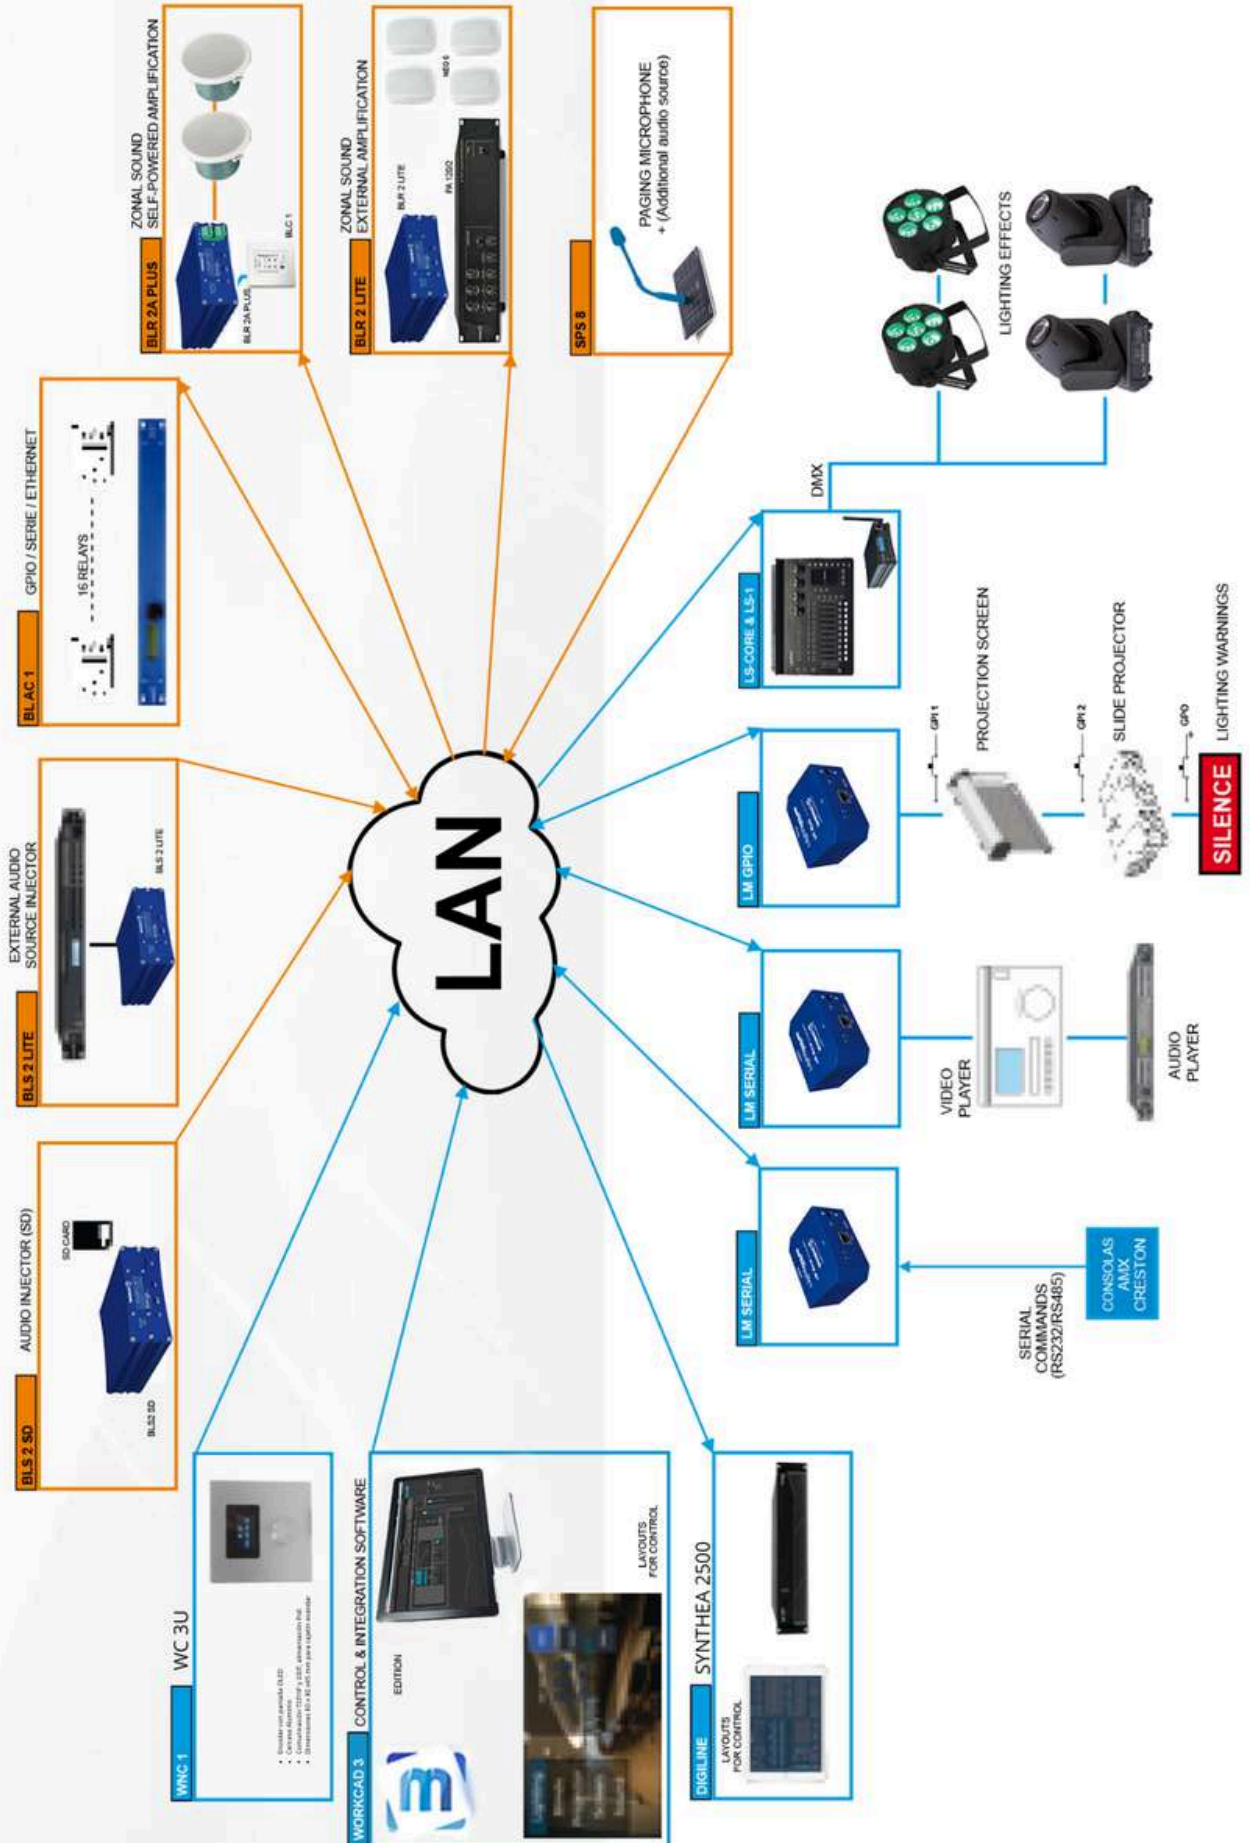

INTEGRATION DIAGRAM