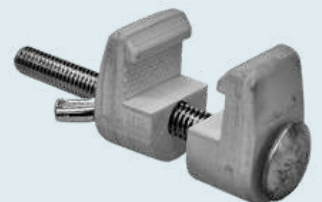

TASC 003

FANTEK PVP 72,00€

Set de conexión de
escalera modular de
tarimas
→ Anclaje de escalera

TASS 100

FANTEK PVP 320,00€

Peldaño desmontable
para escaleras
→ 1000x295x200 mm

TAC 001

FANTEK PVP 8,00€