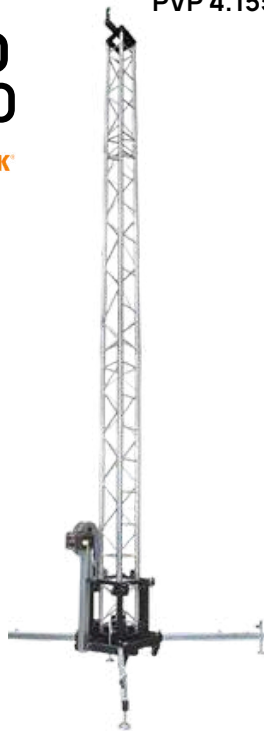

**GS
130
700**

FANTEK

PVP 4.155,00€

Torre estructural de elevación manual.
Con mástil de truss EC30L con escalera lateral.

Características

→ Altura máxima de trabajo de 7 metros.
→ Capacidad de 750 kg en versión de elevación manual.

- Mástil de truss EC30 L.
- Sistema de seguridad con eslinga de bloqueo.
- Fácil montaje.

Accesorios torre

GS30Q

WORK PVP 215,00€

Truss cuadrado
→ 300x300mm
→ Tubo principal 50x2 mm
→ Tubo secundario 16x2mm
→ Longitud o.58/1/2 m
→ Plateado o negro

GSA130 PA

WORK PVP 242,00€

Soporte de motor para T130 con punto de anclaje para line Array
→ Disponible en negro

GSA130 SM

WORK PVP 198,00€

Soporte de motor corto para T130
→ Disponible en negro

GS30 SFT

FANTEK PVP 32,00€

Eslinga de bloqueo para T130
→ Longitud: 500 mm
→ 7x19 mm

GS 130G ST

FANTEK PVP 210,00€

Punto de anclaje de truss a GS 130 (T110)
→ Incluye 4 medios conos