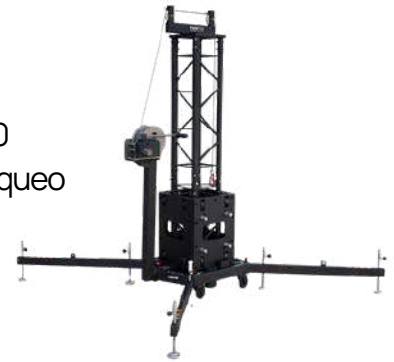

Características

- Mástil de truss EC30 L
- Compatible con truss ER30, EC30 y EC40
- Sistema de seguridad con eslinga de bloqueo
- Fácil montaje

Torre estructural de elevación motorizada. Con mástil de truss GS40Q H con escalera lateral. Disponible en 9 y 12 metros.