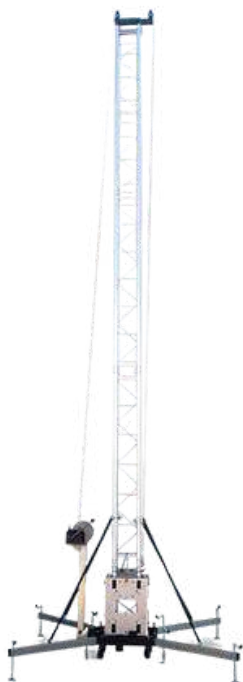

GS 230

FANTEK

PVP 4.635,00€